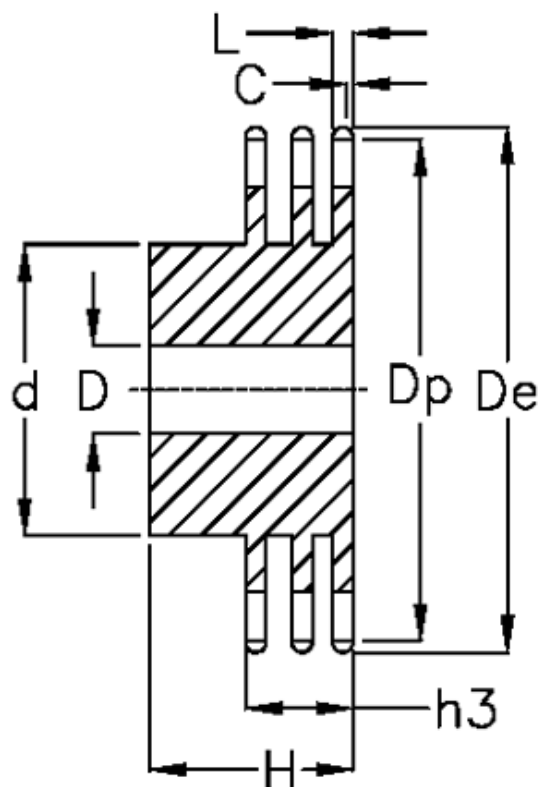

Varenummer: 616013010014  
Beskrivelse: Navhjul 24 B-3 Z=14 triplex  
forboret

## Mål

Antal tænder	= 14
C	= 4
d	= 128
D	= 25±0,5
De	= 186.2
Dp	= 171.22
For kædebetegnelse	= 24 B-3
For kæde størrelse	= 1 1/2" x 1"

H	= 150
h3	= 120.3
L	= 23.6